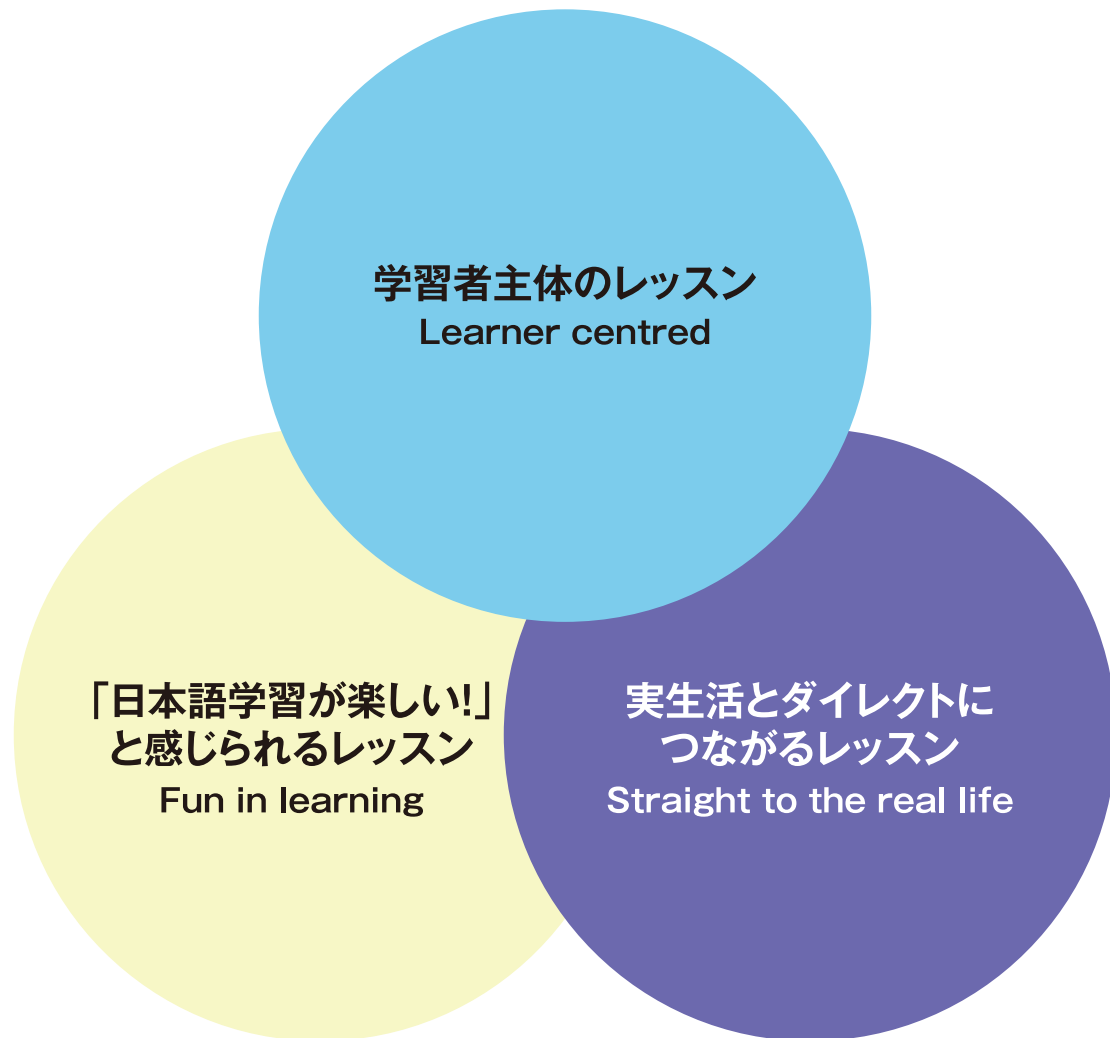

ECC日本語学院

ECC JAPANESE LANGUAGE INSTITUTE

東京・新宿

TOKYO
SHINJUKU SCHOOL

日本語総合コース

Japanese Comprehensive Course

ECC日本語学院新宿校 3つの理念

The Three Pillars of ECC Japanese Language Institute Shinjuku School

学習者主体のレッスン..... 新しい知識を受動的に教わるのではなく、自らの表現=「私の日本語」を、自ら獲得することをバックアップします。

「日本語学習が楽しい!」と感じられるレッスン... 楽しさこそが、語学習得のカギです。ECCには楽しく実になる授業があります。

実生活とダイレクトにつながるレッスン..... 教室でおきていることが、そのまま実生活でのコミュニケーション力向上に結び付く、これが私たちが志向する授業です。

Learner centred..... Instead of learning passively, ECC encourages you to actively acquire your exclusive Japanese language - "My Japanese"

Fun in learning..... Having fun motivates you to learn more. An enjoyable and fulfilling class is waiting for you at ECC.